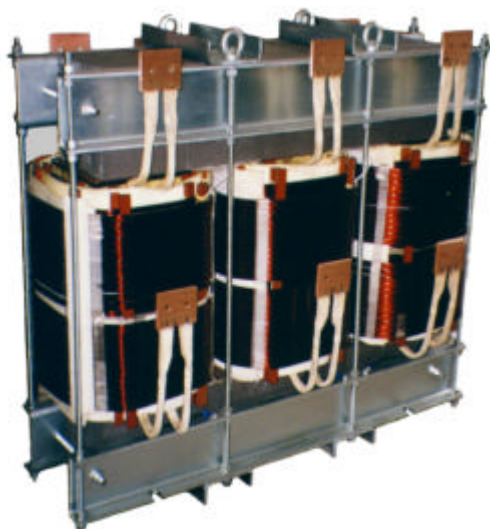

POWERBRAS

Somos uma Empresa especializada em Desenvolvimento, Projeto e Fabricação dos seguintes Produtos:

- **Transformador do tipo seco de 1kVA a 250 kVA**
  - Transformador Isolador de Baixa Tensão;
  - Transformador de Comando;
  - Transformador Ferro-Ressonante;
  - Autotransformador.
- **Reator (Indutor) do tipo seco de 1,0 kVAr a 100 kVAr**
  - Indutor de CC e CA;
  - Reator de Linha;
  - Reator para Filtro de Harmônicos.
- **Carregadores de Baterias Estacionárias e Tracionárias e Baterias de Partida.**

CARACTERÍSTICAS TÉCNICAS:

- **Classe Térmica:** B(130°C), F(155°C), H(180°C).
- **Classe Isolação:** 0,6 - 1,0 kV.
- **Tensões de Entrada e Saída(s):** 110/127/220/380/440/480/660V.
- **Frequência:** 50/60/400Hz.
- **Fabricação em Aço-Silício de baixa perda e Cobre Eletrolítico.**

Estamos à sua inteira disposição para um atendimento personalizado. Para maiores esclarecimentos, favor no contatar via telefone, Fax ou e-mail.

Rua Sariema, 131 - CEP 21031-550 - Olaria - Rio de Janeiro - RJ.

Telefax.: (21) 2562-0652 – 3866-9293

E-mail: comercial@powerbras.com.br

Home Page: <http://www.powerbras.com.br>